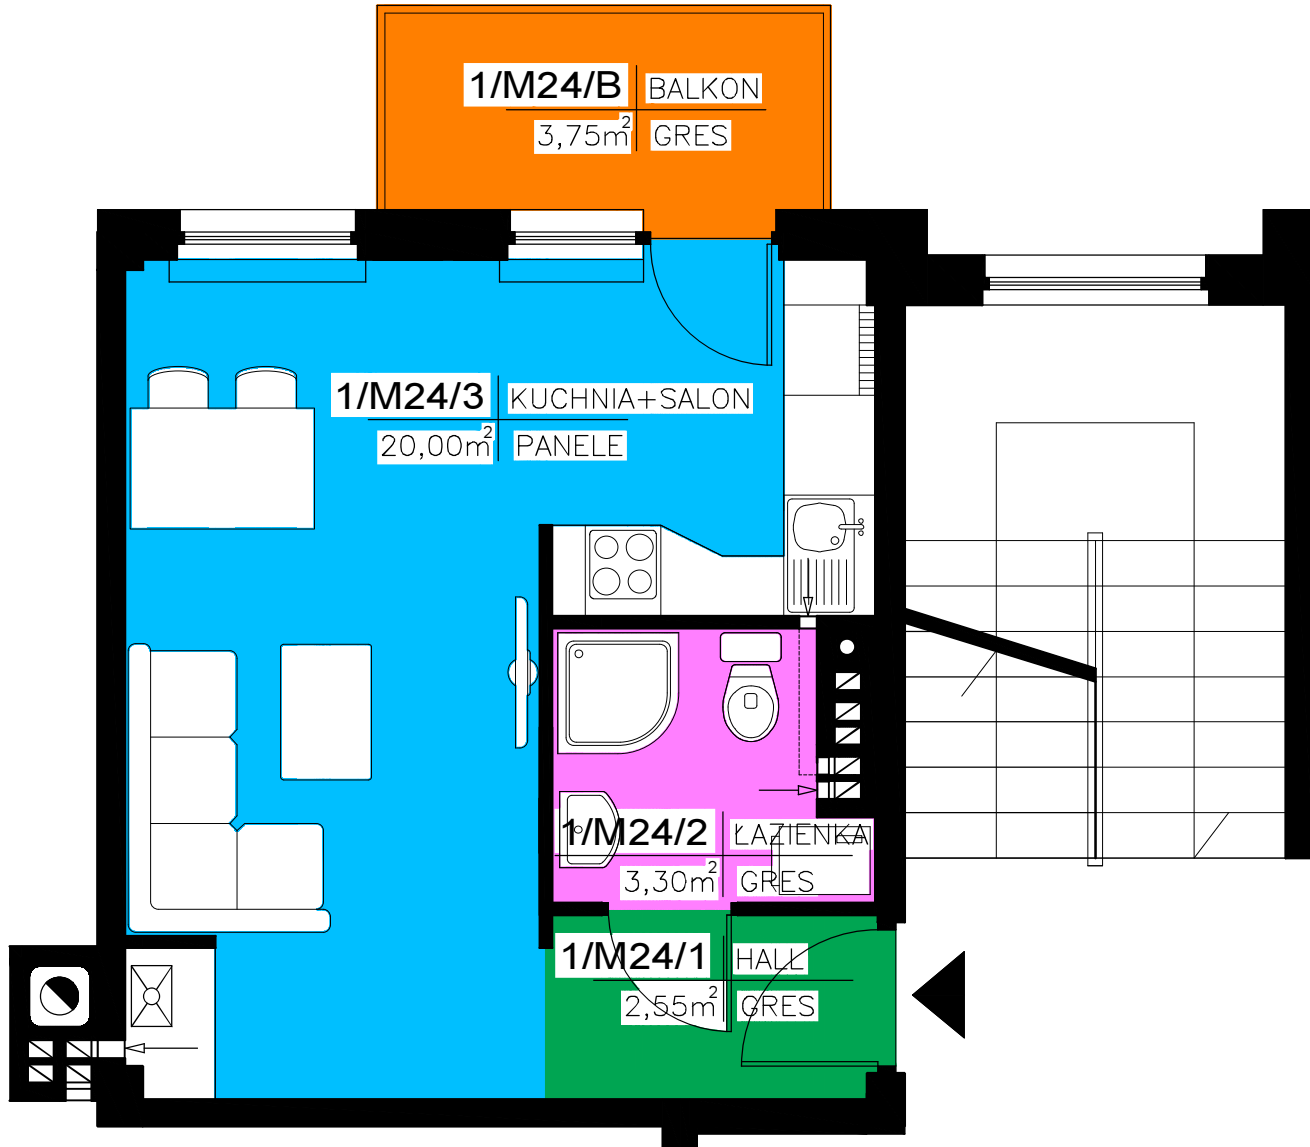

<b>M24</b>	<b>1P +AK</b>	<b>25,85 +3,75</b>
------------	-------------------	------------------------

1/M24/B BALKON  
3,75m<sup>2</sup> GRES

1/M24/3 KUCHNIA+SALON  
20,00m<sup>2</sup> PANELE

1/M24/2 LAZIENKA  
3,30m<sup>2</sup> GRES

1/M24/1 HALL  
2,55m<sup>2</sup> GRES