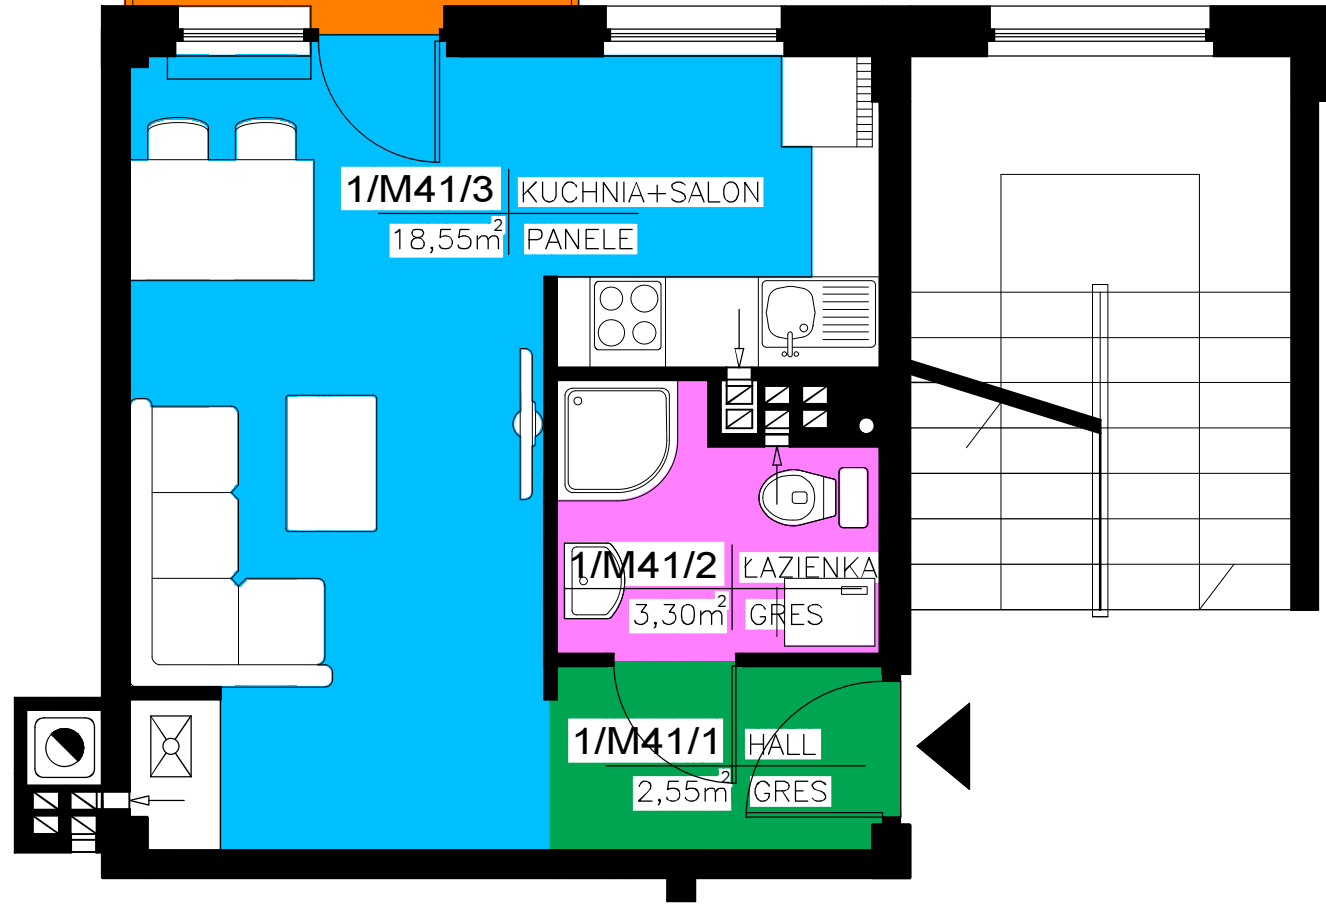

1/M36/B1 BALKON
3,75m² GRES

M41	1P	24,40
	+AK	

1/M41/3 KUCHNIA+SALON
18,55m² PANELE

1/M41/2 ŁAZIENKA
3,30m² GRES

1/M41/1 HALL
2,55m² GRES